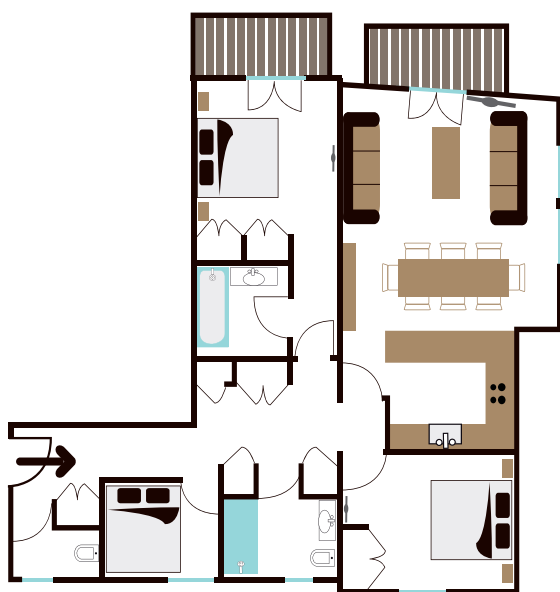

IMPLANTATION